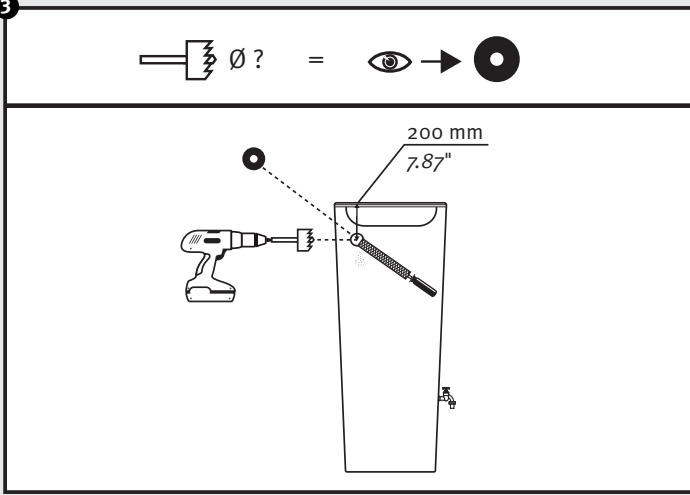

Vaso 2in1 + Vaso 2in1 Decor

4rain

- DE Wasserbehälter mit Pflanzschale
- FR Réservoir d'eau avec bac à plantes
- EN Water collector with plant cup
- ES Depósito con macetero
- IT Deposito presso macetero
- PL Zbiornik na wodę z donicą na rośliny

Aufstellanleitung
Notice de montage
Installation manual
Instrucciones de montaje
Istruzioni per l'installazione
Instrukcja montażu

DE Bepflanzungshinweis   FR Notez la plantation   EN Note planting   ES Nota plantación   IT Nota semina

PL Porady dotyczące sadzenia