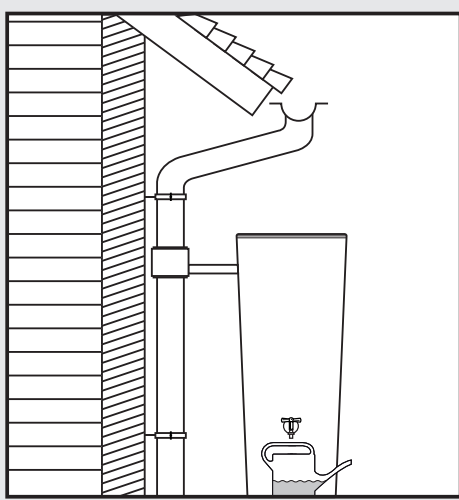

Vaso 2in1 + Vaso 2in1 Decor

4rain

- DE Wasserbehälter mit Pflanzschale
- FR Réservoir d'eau avec bac à plantes
- EN Water collector with plant cup
- ES Depósito con macetero
- IT Deposito presso macetero
- PL Zbiornik na wodę z donicą na rośliny

Aufstellanleitung
Notice de montage
Installation manual
Instrucciones de montaje
Istruzioni per l'installazione
Instrukcja montażu

DE Bepflanzungshinweis   FR Notez la plantation   EN Note planting   ES Nota plantación   IT Nota semina

PL Porady dotyczące sadzenia