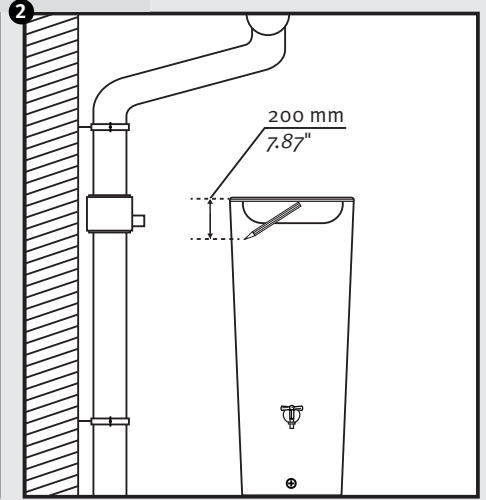

Vaso 2in1 + Vaso 2in1 Decor

4rain

- DE Wasserbehälter mit Pflanzschale
- FR Réservoir d'eau avec bac à plantes
- EN Water collector with plant cup
- ES Depósito con macetero
- IT Deposito presso macetero
- PL Zbiornik na wodę z donicą na rośliny

Aufstellanleitung
Notice de montage
Installation manual
Instrucciones de montaje
Istruzioni per l'installazione
Instrukcja montażu

DE Bepflanzungshinweis   FR Notez la plantation   EN Note planting   ES Nota plantación   IT Nota semina

PL Porady dotyczące sadzenia