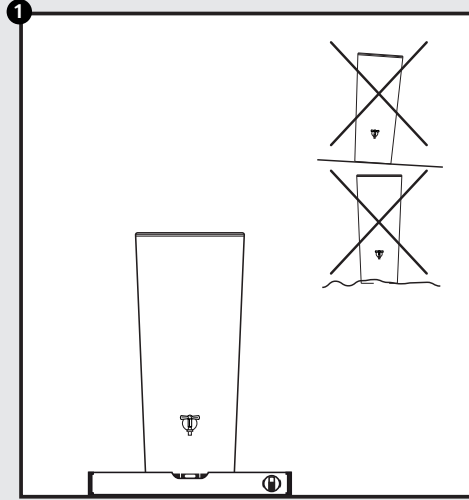

Vaso 2in1 + Vaso 2in1 Decor

4rain

- DE Wasserbehälter mit Pflanzschale
- FR Réservoir d'eau avec bac à plantes
- EN Water collector with plant cup
- ES Depósito con macetero
- IT Deposito presso macetero
- PL Zbiornik na wodę z donicą na rośliny

Aufstellanleitung
Notice de montage
Installation manual
Instrucciones de montaje
Istruzioni per l'installazione
Instrukcja montażu

DE Bepflanzungshinweis   FR Notez la plantation   EN Note planting   ES Nota plantación   IT Nota semina

PL Porady dotyczące sadzenia