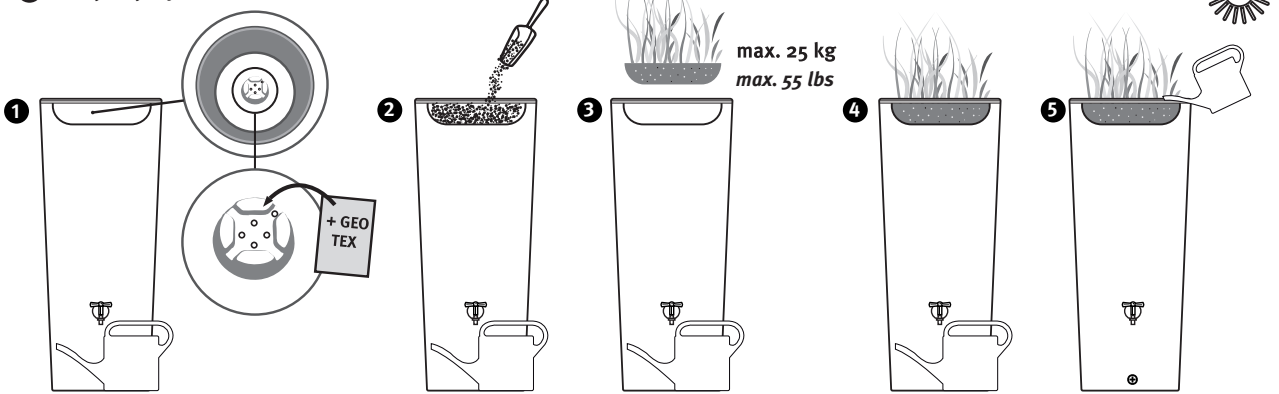

Raccolta differenziata. Verifica le disposizioni del tuo comune.
22.PAP - Istruzioni | 20.PAP - Cartone | 04.LDPE - Sacchetti, Etichetti, Fascette per cavi

09/2023

© Otto Graf GmbH 963173

Otto Graf GmbH Kunststoffzeugnisse
Carl-Zeiss-Str. 2 - 6 • DE-79331 Teningen
+49 7641 589-0 • info@4rain.com

GRAF Distribution SAS
45 route d'Ernolsheim • FR-67120 Dachstein-Gare
Tél. +33 388 497 310 • info@graf.fr

www.4rain.com