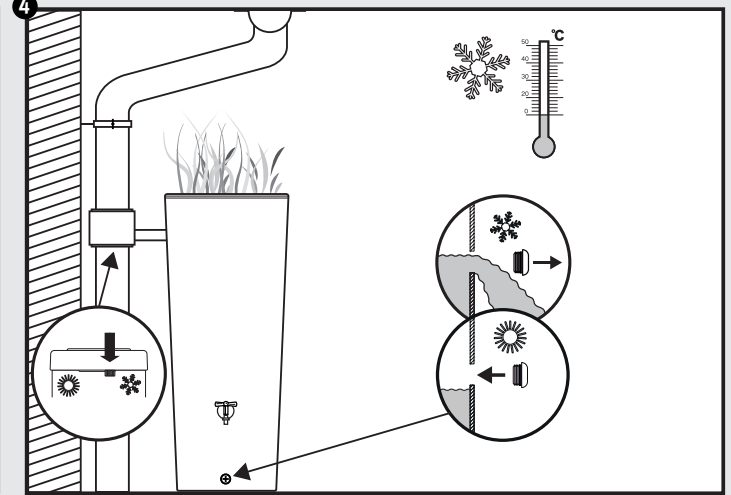

Vaso 2in1 + Vaso 2in1 Decor

4rain

- DE Wasserbehälter mit Pflanzschale
- FR Réservoir d'eau avec bac à plantes
- EN Water collector with plant cup
- ES Depósito con macetero
- IT Deposito presso macetero
- PL Zbiornik na wodę z donicą na rośliny

Aufstellanleitung
Notice de montage
Installation manual
Instrucciones de montaje
Istruzioni per l'installazione
Instrukcja montażu

DE Bepflanzungshinweis   FR Notez la plantation   EN Note planting   ES Nota plantación   IT Nota semina

PL Porady dotyczące sadzenia